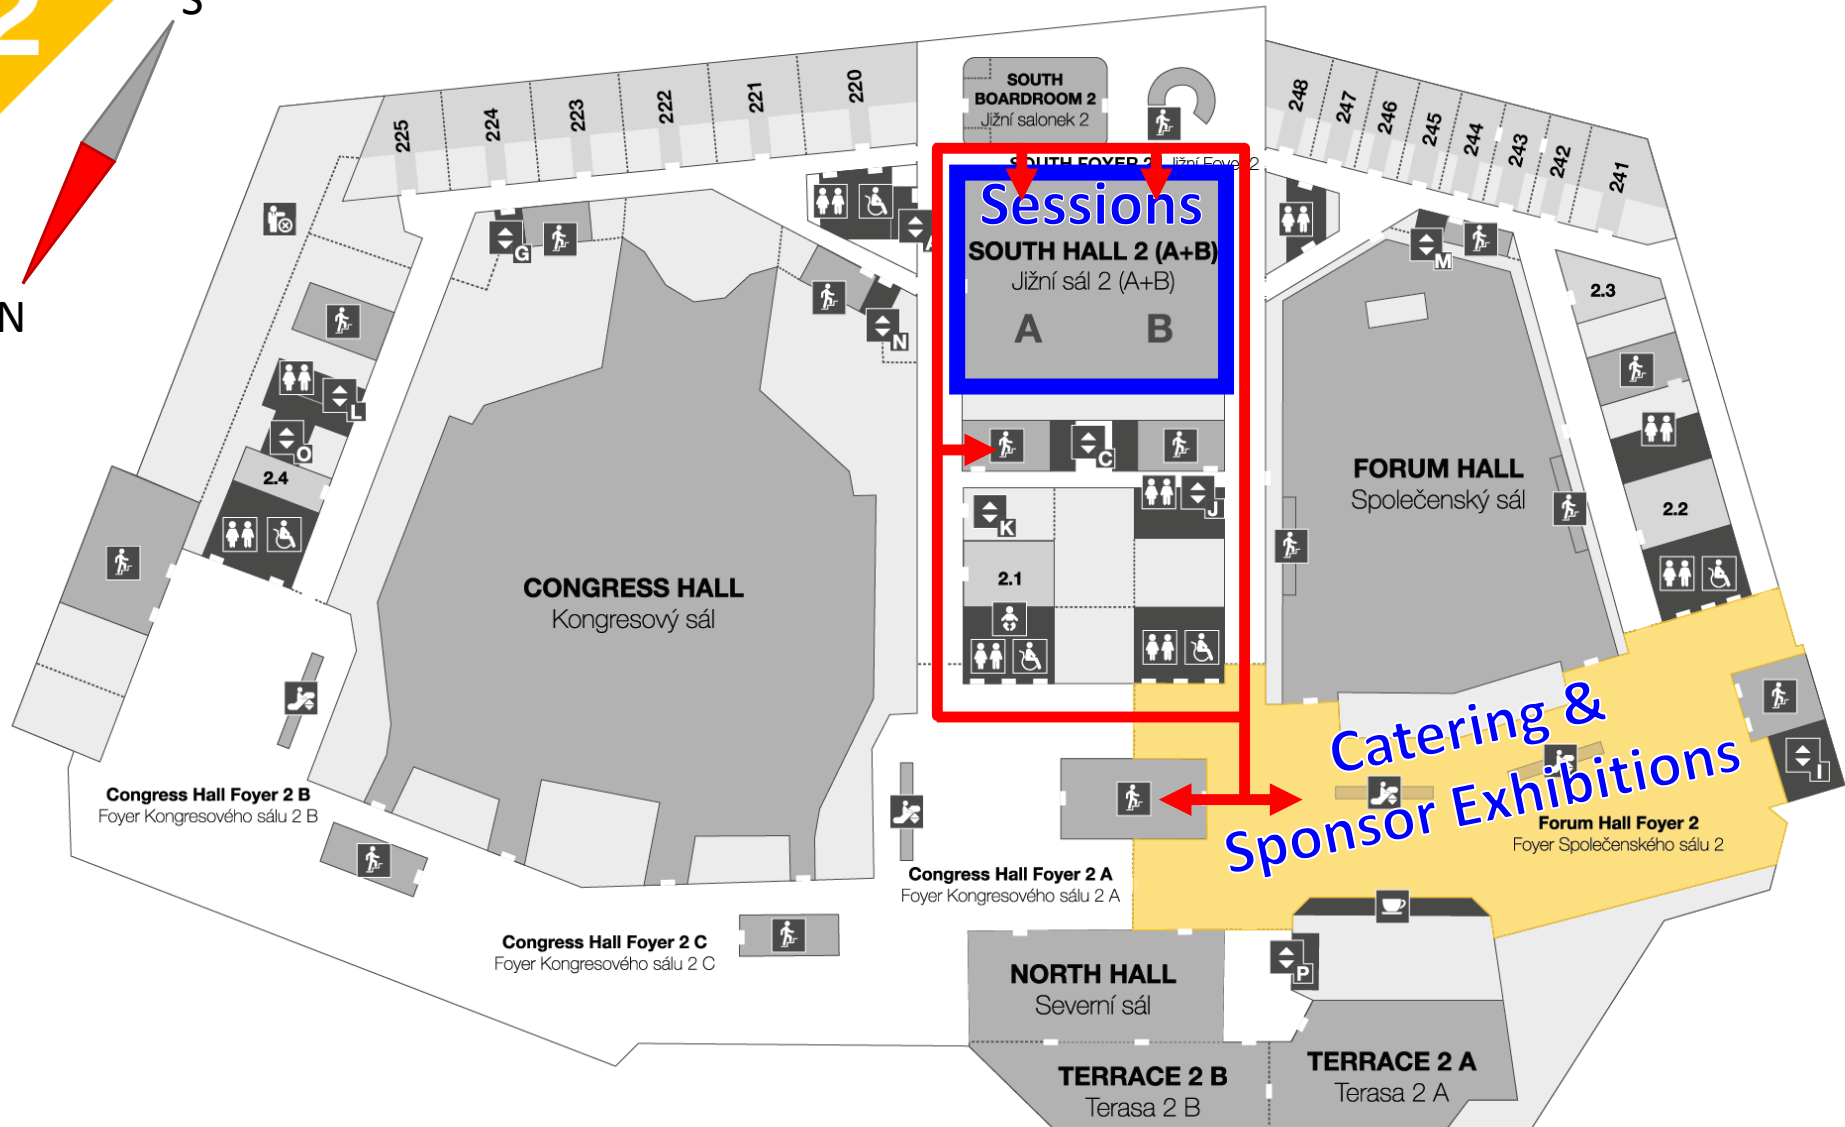

Congress Hall Foyer 1 A
Foyer Kongresového sálu 1 A

Registration desk

Forum Hall Cloakroom
Šatna Společenského sálu

Forum Hall Foyer 1
Foyer Společenského sálu 1

CLUB H
Klub H

CLUB E
Klub E

CLUB D
Klub D

CLUB C
Klub C

CLUB B
Klub B

CLUB A
Klub A

Clubs Foyer
Foyer klubů

PANORAMA HALL
Sál Panorama

ZOOM

1.2

1.1

2

S

N

Sessions

SOUTH HALL 3
(A+B+C)
Jižní sál 3
(A+B+C)

Poster Session & Catering

CONGRESS HALL
Kongresový sál

FORUM HALL
Společenský sál

CHAMBER HALL
Komorní sál

Congress Hall Foyer 3 B
Foyer Kongresového sálu 3 B

Forum Hall Foyer 3
Foyer společenského sálu 3

Chamber Entrance Hall
Předsálí Komorního sálu

Congress Hall Foyer 3 A
Foyer Kongresového sálu 3 A

3.5

3.6

3.1